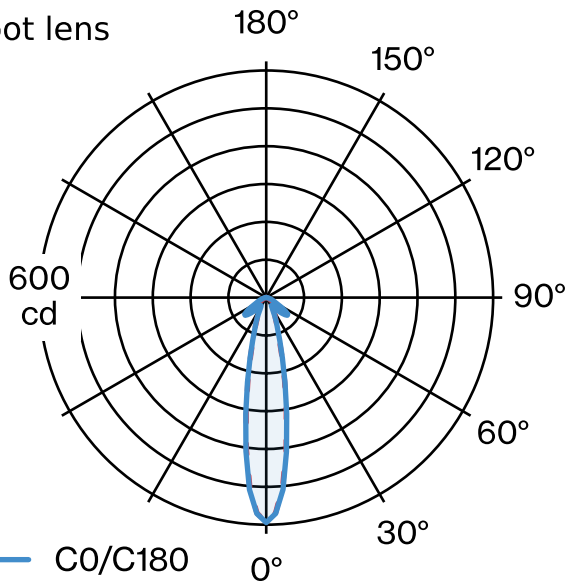

Spot lens

— C0/C180
- - C90/C270