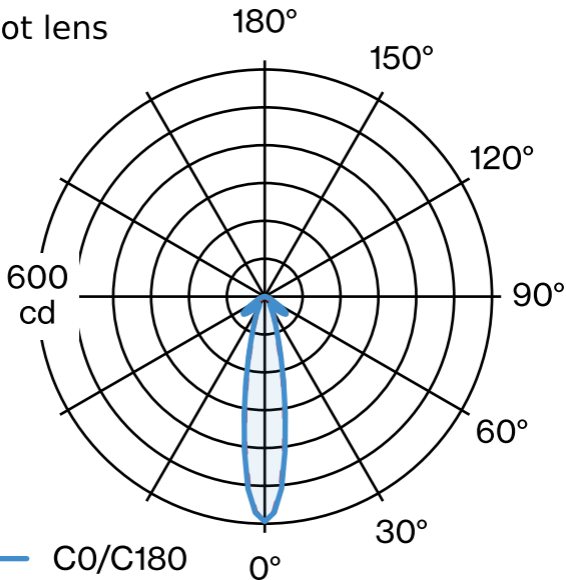

Spot lens

— C0/C180
- - C90/C270