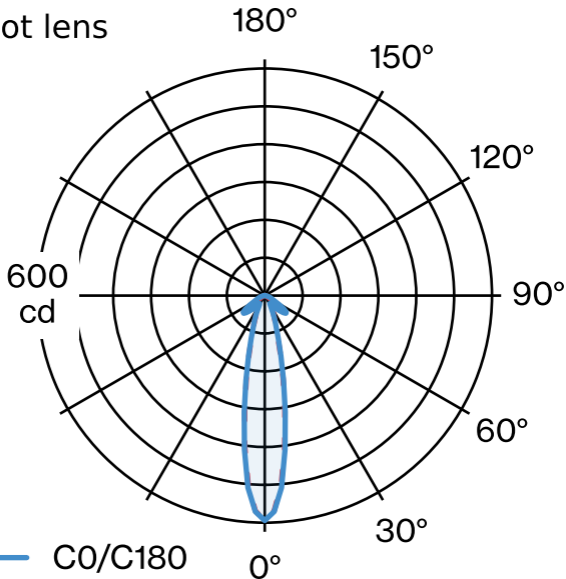

Spot lens

— C0/C180

- - C90/C270