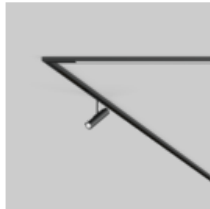

## Prodotti utilizzati

**MOVE IT 10 surface system**

**NANO turn**

**NOBA adjustable MOVE IT 10**

**TARO MOVE IT 10**

**MOVE IT 10 round pole MOUNTING**

**NANO just 16 / 26 / 32**