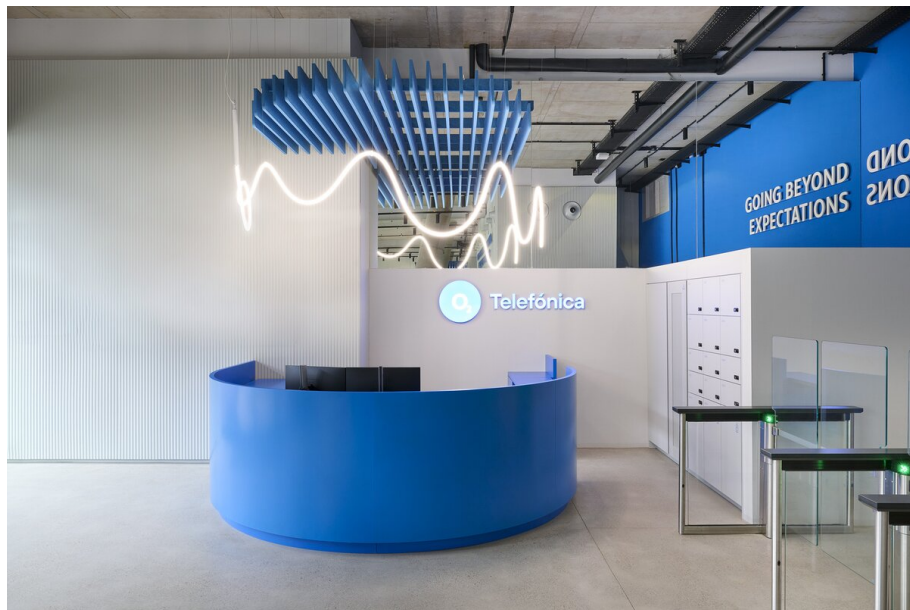

Telefonica Tichelhaus, Hamburg

Germania

Fotografo
Andreas Graf

Prodotti utilizzati

JANE semi-recessed / surface / suspended