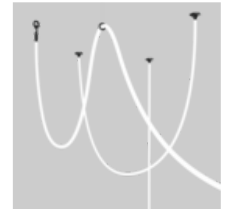

MHP Arena, Stuttgart

Germania

Lighting Design
candela

Fotografo
ASP Architekten

Prodotti utilizzati

MINO 60 surface

SASSO 100 round ceiling

MINO 60 ceiling / suspended system

JANE semi-recessed / surface / suspended