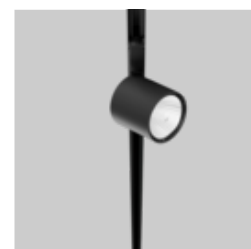

## Prodotti utilizzati

**TWIST 100 1 lamp  
recessed**

**SASSO 60 round  
recessed 1 lamp**

**VARO 110 S**

**SASSO 100 round  
downlight recessed  
1 lamp**