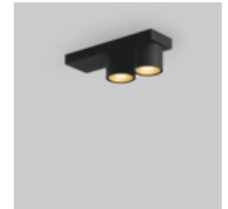

## Prodotti utilizzati

**MINO 60 surface**

**SASSO 60 round ceiling**

**MINO 60 ceiling / suspended system**

**SASSO 60 base 2 lamps ceiling**