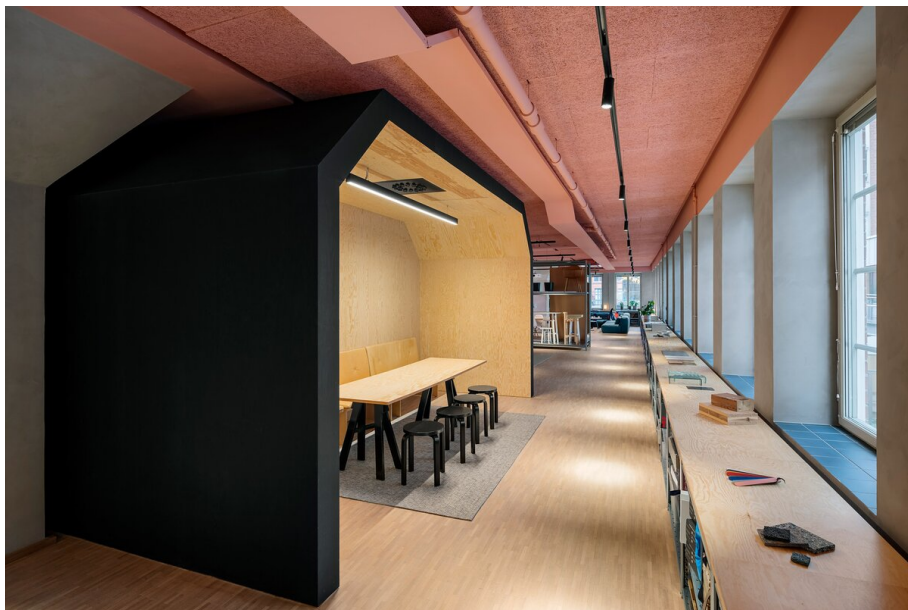

Office Tengbom, Stockholm

Svezia

Architetto
Tengbom

Lighting Design
Ljusrum

Fotografo
Felix Gerlach

Prodotti utilizzati

BO 32 / 45 / 55 / 70
intrack 1 | 2 | 3 lamps

MINO 60 ceiling /
suspended system