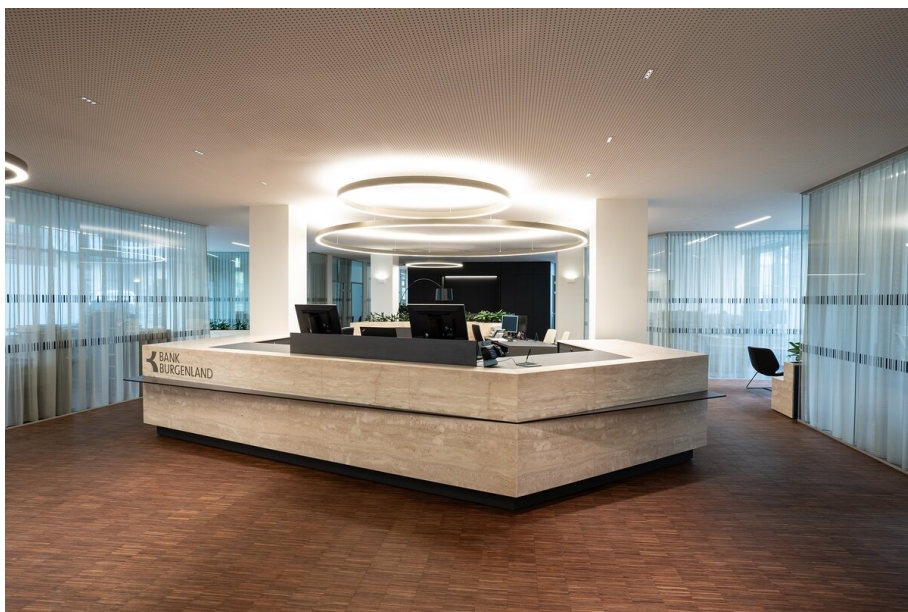

Bank Burgenland, Eisenstadt

Austria

Architetto

Fipe Architecture

Fotografo

Corinna Klug

Prodotti utilizzati

**UNICO L2 / L3
recessed**