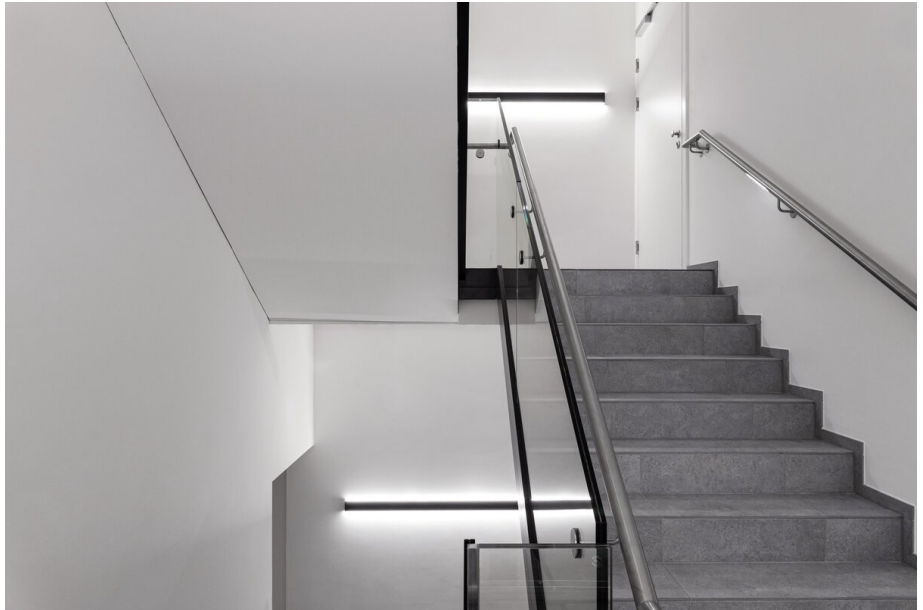

Prodotti utilizzati

TASK free standing

LINEA system

SONIC suspended

MOVE IT 25 trimless system