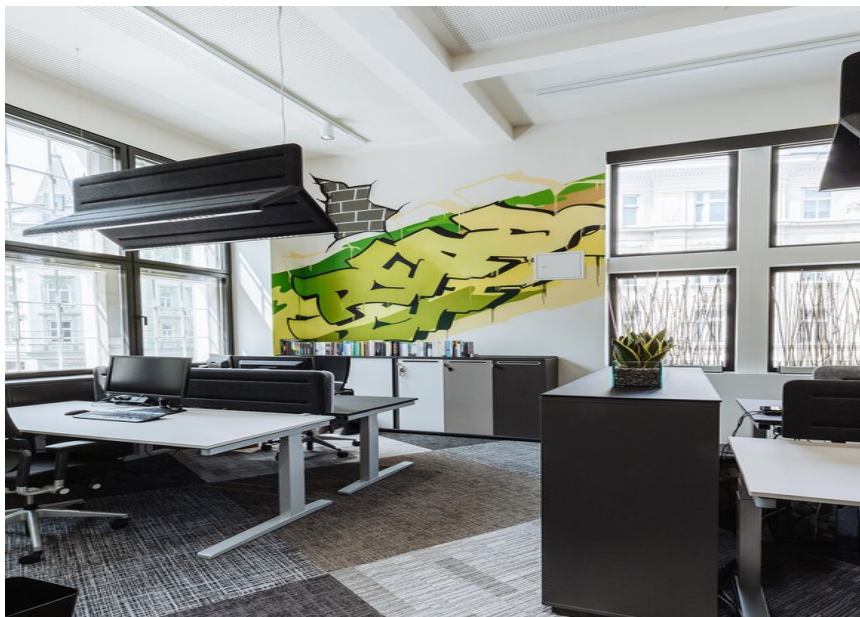

SEDE

Austria

Prodotti utilizzati

**MUSE DOUBLE
LIGHT acoustic
suspended**

Inter-pool Immobilien GmbH, Vienna

FOTOGRAFO

Schneider & Schütz GmbH

ARCHITETTO