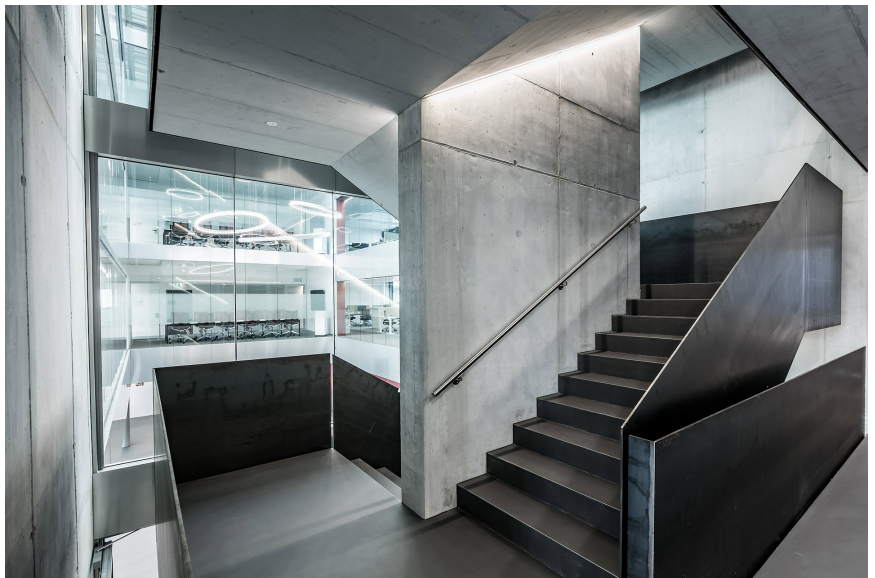

3M Headquarters, Bern

FOTOGRAFO

Ben Zurbruggen

ARCHITETTO

Marazzi + Paul AG, Zurich

LIGHTING DESIGN

r+b engineering, Bern

SEDE

Svizzera

Immagini