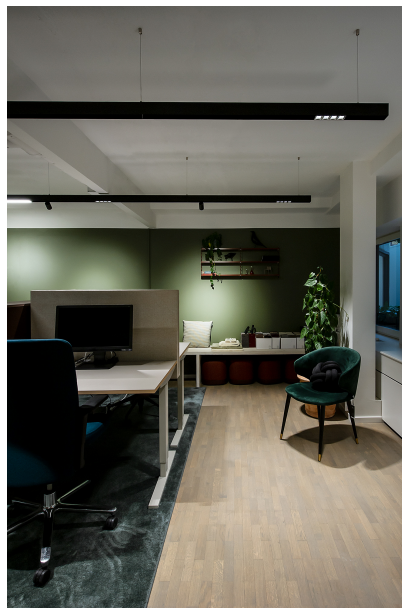

JUST 45 MOVE IT
25 / 25 S / 45

FOTOGRAFO
Kris Dekeijser

ARCHITETTO
SENAB

LIGHTING DESIGN
SENAB

SEDE
Svezia

Immagini

FOTOGRAFO
Kris Dekeijser

ARCHITETTO
SENAB