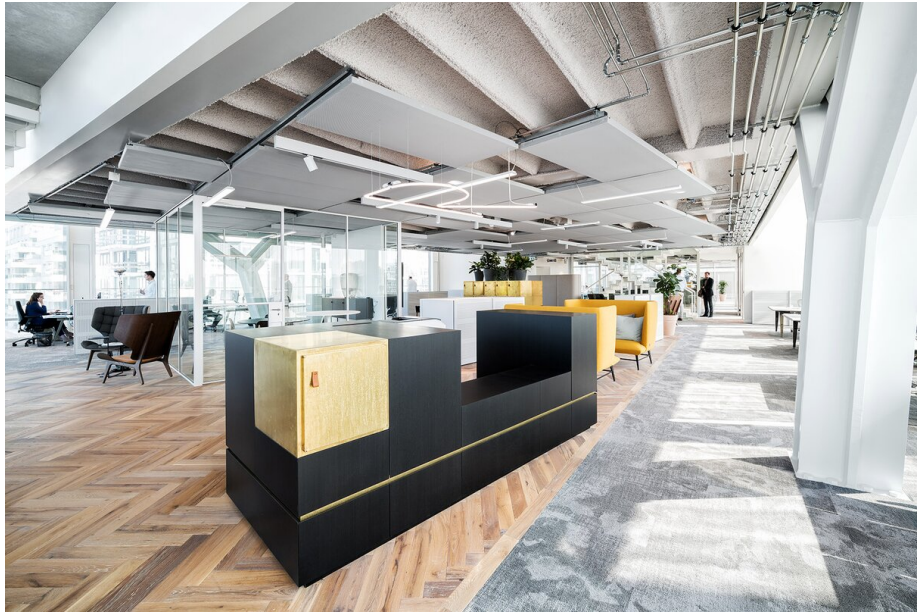

Amvest Headquarters, Amsterdam

Paesi Bassi

Architetto
Firm architects

Lighting Design
Maichel Kusters

Fotografo
Studio De Nooyer

Prodotti utilizzati

MINO 60 CURVE
ceiling / suspended
system

LENO suspended