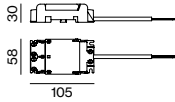

wallwasher/
wallwasher floor
inset

SASSO 60 round wallwasher/floor

WALLWASHER FLOOR CRI ≥ 90

FIXTURE	COLOUR TEMP.	LUM. FLUX	EFFICACY	ORDER CODE
2x8.9 W,	2700 K	2x1050 lm	118 lm/W	0 4 8 - 2 6 4 1 9 1 <input checked="" type="checkbox"/> W
36 Vf,	3000 K	2x985 lm	111 lm/W	0 4 8 - 2 6 4 1 0 1 <input checked="" type="checkbox"/> W
250 mA	3500 K	2x1030 lm	116 lm/W	0 4 8 - 2 6 4 1 2 1 <input checked="" type="checkbox"/> W
	4000 K	2x985 lm	111 lm/W	0 4 8 - 2 6 4 1 1 1 <input checked="" type="checkbox"/> W

Electrical mounting accessories (optional)

THROUGH WIRING CONNECTION BOX

TYPE	L-W-H (mm)	ORDER CODE
non DIM cable ø 4 – 12 mm	105-58-30	0 0 5 - 2 5 3 1 1 1 0
DALI cable ø 4 – 12 mm	105-58-30	0 0 5 - 2 5 5 1 1 1 0