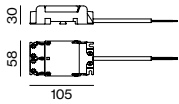

DALI-2 power supply included

SASSO 100 square wallwasher/floor

WALLWASHER FLOOR CRI ≥ 90

FIXTURE	COLOUR TEMP.	LUM. FLUX	EFFICACY	ORDER CODE
14.6 W,	2700 K	1920 lm	131 lm/W	0 4 8 - 2 7 5 0 9 1 <input checked="" type="checkbox"/> W
36 Vf,	3000 K	1980 lm	136 lm/W	0 4 8 - 2 7 5 0 0 1 <input checked="" type="checkbox"/> W
450 mA	3500 K	2040 lm	140 lm/W	0 4 8 - 2 7 5 0 2 1 <input checked="" type="checkbox"/> W
	4000 K	2080 lm	143 lm/W	0 4 8 - 2 7 5 0 1 1 <input checked="" type="checkbox"/> W
21.5 W,	2700 K	2590 lm	121 lm/W	0 4 8 - 2 7 5 0 9 1 <input checked="" type="checkbox"/> W
36 Vf,	3000 K	2690 lm	125 lm/W	0 4 8 - 2 7 5 0 0 1 <input checked="" type="checkbox"/> W
650 mA	3500 K	2760 lm	129 lm/W	0 4 8 - 2 7 5 0 2 1 <input checked="" type="checkbox"/> W
	4000 K	2820 lm	131 lm/W	0 4 8 - 2 7 5 0 1 1 <input checked="" type="checkbox"/> W

Electrical mounting accessories (optional)

THROUGH WIRING CONNECTION BOX

TYPE	L-W-H (mm)	ORDER CODE
non DIM cable ø 4 – 12 mm	105-58-30	0 0 5 - 2 5 3 1 1 1 0
DALI cable ø 4 – 12 mm	105-58-30	0 0 5 - 2 5 5 1 1 1 0