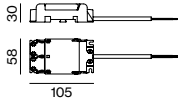

DALI-2 power supply included

SASSO 100 round wallwasher/floor

WALLWASHER FLOOR CRI ≥ 90

FIXTURE	COLOUR TEMP.	LUM. FLUX	EFFICACY	ORDER CODE
2x14.6 W,	2700 K	2x1910 lm	131 lm/W	0 4 8 - 2 7 4 0 9 1 <input checked="" type="checkbox"/> W
36 Vf,	3000 K	2x1980 lm	136 lm/W	0 4 8 - 2 7 4 0 0 1 <input checked="" type="checkbox"/> W
450 mA	3500 K	2x2030 lm	140 lm/W	0 4 8 - 2 7 4 0 2 1 <input checked="" type="checkbox"/> W
	4000 K	2x2080 lm	143 lm/W	0 4 8 - 2 7 4 0 1 1 <input checked="" type="checkbox"/> W
2x21.5 W,	2700 K	2x2590 lm	121 lm/W	0 4 8 - 2 7 4 0 9 1 <input checked="" type="checkbox"/> W
36 Vf,	3000 K	2x2680 lm	125 lm/W	0 4 8 - 2 7 4 0 0 1 <input checked="" type="checkbox"/> W
650 mA	3500 K	2x2750 lm	128 lm/W	0 4 8 - 2 7 4 0 2 1 <input checked="" type="checkbox"/> W
	4000 K	2x2820 lm	131 lm/W	0 4 8 - 2 7 4 0 1 1 <input checked="" type="checkbox"/> W

Electrical mounting accessories (optional)

THROUGH WIRING CONNECTION BOX

TYPE	L-W-H (mm)	ORDER CODE
non DIM cable ø 4 – 12 mm	105-58-30	0 0 5 - 2 5 3 1 1 1 0
DALI cable ø 4 – 12 mm	105-58-30	0 0 5 - 2 5 5 1 1 1 0