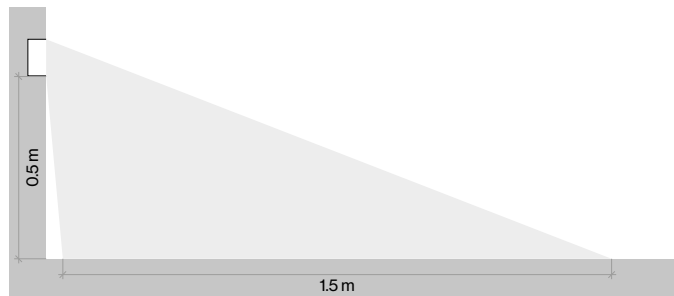

UNICO wall 1 lamp recessed

WIDE FLOOR CRI ≥ 90, jet black

SYSTEM	COLOUR TEMP.	LUM. FLUX	SYSTEM	ORDER CODE
9.9 W	2700 K	492 lm	50 lm/W	0 9 0 - 6 L 1 4 ◆ U B 0 0 1
	3000 K	524 lm	53 lm/W	0 9 0 - 6 L 1 5 ◆ U B 0 0 1
	4000 K	562 lm	57 lm/W	0 9 0 - 6 L 1 6 ◆ U B 0 0 1

UNICO wall 2 lamps recessed

WIDE FLOOR CRI ≥ 90, jet black

SYSTEM	COLOUR TEMP.	LUM. FLUX	SYSTEM	ORDER CODE
17.3 W	2700 K	934 lm	54 lm/W	0 9 0 - 6 L 2 4 ◆ U B 0 0 1
	3000 K	995 lm	58 lm/W	0 9 0 - 6 L 2 5 ◆ U B 0 0 1
	4000 K	1070 lm	62 lm/W	0 9 0 - 6 L 2 6 ◆ U B 0 0 1

Planning Information

wide floor

Mounting accessories (required)

MOUNTING SET trimless

TYPE	L-W-H (mm)	ORDER CODE
for plasterboard ceilings 12.5/15/20/25 mm for UNICO L2 and UNICO wall recessed 1 lamp	85-47-47	0 9 0 - 7 L 2 0 1 0 0

MOUNTING SET trimless

TYPE	L-W-H (mm)	ORDER CODE
for plasterboard ceilings 12.5/15/20/25 mm for UNICO Q4 | UNICO wall recessed 2 lamps	85-85-47	0 9 0 - 7 Q 4 0 1 0 0

Order options

CONTROL	◆	COLOUR	
non DIM	1	jet black	RAL 9005
DALI-2	3