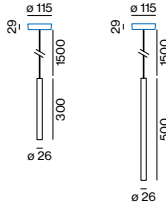

Quickinfo

2700 K, 3000 K
 CRI \geq 90 / 2 SDCM (initial MacAdam), 3 SDCM (initial MacAdam)
 fino a 95 lm/W
 L90 / 50000 h
 Casambi, DALI-2, non DIM
 IP20

Types

Colore

Rosone

Distribuzione della luce

TULA suspended

free positioning
by ring and
hook

track version
available

TULA nano suspended

MEDIUM 25°, CRI ≥ 90

FIXTURE	COLOUR TEMP.	LUM. FLUX	EFFICACY	ORDER CODE
8.9 W, 18 Vf, 500 mA	2700 K	790 lm	89 lm/W	0 4 9 - 5 H 1 0 4 1 <input checked="" type="checkbox"/> M
	3000 K	816 lm	92 lm/W	0 4 9 - 5 H 1 0 5 1 <input checked="" type="checkbox"/> M

FLOOD 30°, CRI ≥ 90

FIXTURE	COLOUR TEMP.	LUM. FLUX	EFFICACY	ORDER CODE
8.9 W, 18 Vf, 500 mA	2700 K	762 lm	86 lm/W	0 4 9 - 5 H 1 0 4 1 <input checked="" type="checkbox"/> F
	3000 K	787 lm	89 lm/W	0 4 9 - 5 H 1 0 5 1 <input checked="" type="checkbox"/> F