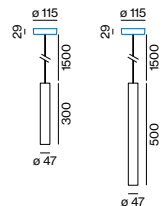

FLOOD 44°, CRI ≥ 90

FIXTURE	COLOUR TEMP.	LUM. FLUX	EFFICACY	ORDER CODE
8.4 W, 18 Vf, 500 mA	2700 K	694 lm	82 lm/W	0 4 9 - 5 H 1 5 4 1 ☒ F
	3000 K	798 lm	95 lm/W	0 4 9 - 5 H 1 5 5 1 ☒ F