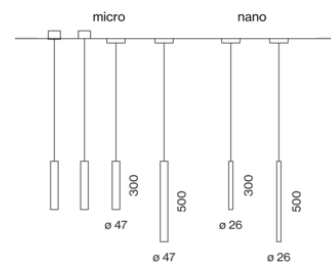

Quickinfo

2700 K, 3000 K
 CRI \geq 90 / 2 SDCM (initial MacAdam), 3 SDCM (initial MacAdam)
 fino a 95 lm/W
 L90 / 50000 h
 Casambi, DALI-2, non DIM
 IP20

Types

Colore

Rosone

Distribuzione della luce

TULA suspended

FLOOD 30°, CRI ≥ 90

FIXTURE	COLOUR TEMP.	LUM. FLUX	EFFICACY	ORDER CODE
8.9 W, 18 Vf, 500 mA	2700 K	762 lm	86 lm/W	0 4 9 - 5 H 1 0 4 1 <input checked="" type="checkbox"/> F
	3000 K	787 lm	89 lm/W	0 4 9 - 5 H 1 0 5 1 <input checked="" type="checkbox"/> F