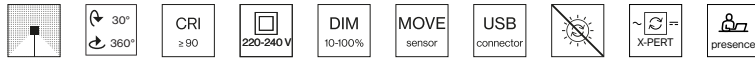

IT Apparecchio da scrivania di design sobrio ed elevata funzionalità; testata girevole di 360° e orientabile di +/- 15°; verniciatura a polvere; distribuzione della luce diretta con sistema LGP-Body (Light Guiding Prism); luce convogliata lateralmente e direzionata in basso tramite incisione laser; illuminazione assolutamente omogenea; LED ad efficienza energetica con elevata resa cromatica; dimming continuo con sensore ottico (10-100% analogico); con porta USB per caricare smart devices; modello con segnalatore di presenza

Quickinfo

3000 K, 4000 K
 CRI ≥ 90 / 3 SDCM (initial MacAdam)
 fino a 100 lm/W
 L90 / 50000 h
 touch DIM / sensore stand alone
 Opal
 IP20

Types

Colore

Distribuzione della luce

360° rotatable,
± 15° tiltable

presence
sensor

USB charging
socket

TASK table

OPAL | DIRECT CRI ≥ 90, touch DIM / stand alone sensor

SYSTEM	COLOUR TEMP.	LUM. FLUX	EFFICACY	ORDER CODE
10.1 W	3000 K	950 lm	94 lm/W	0 5 9 - 2 8 1 1 0 7 <input checked="" type="checkbox"/> O
	4000 K	1010 lm	100 lm/W	0 5 9 - 2 8 1 1 1 7 <input checked="" type="checkbox"/> O