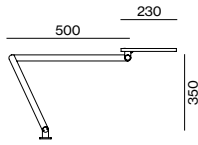

presence
sensor

USB charging
socket

TASK table

OPAL | DIRECT CRI ≥ 90, touch DIM / stand alone sensor

SYSTEM	COLOUR TEMP.	LUM. FLUX	EFFICACY	ORDER CODE
10.1 W	3000 K	950 lm	94 lm/W	0 5 9 - 2 8 1 1 0 7 <input checked="" type="checkbox"/> O
	4000 K	1010 lm	100 lm/W	0 5 9 - 2 8 1 1 1 7 <input checked="" type="checkbox"/> O

Mounting accessories (required)

BASE PLATE

Ø-H (mm)	ORDER CODE
220-13	0 5 9 - 2 8 9 1 1 1 <input checked="" type="checkbox"/>

TABLE CLAMP height 77-88 mm

Ø (mm)	ORDER CODE
75	0 5 9 - 2 8 9 2 1 1 <input checked="" type="checkbox"/>

for hole ø68mm, 10-30mm range

Order options

COLOUR	
pure white RAL 9010	7 <input checked="" type="checkbox"/>
jet black RAL 9005	8 <input checked="" type="checkbox"/>