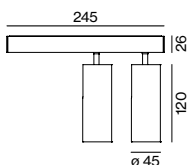

SPOT 12°, CRI ≥ 90

SYSTEM	COLOUR TEMP.	LUM. FLUX	EFFICACY	ORDER CODE
29.2 W	2700 K	2280 lm	78 lm/W	0 4 9 - 6 4 3 0 4 ☒ ☒ S
	3000 K	2360 lm	81 lm/W	0 4 9 - 6 4 3 0 5 ☒ ☒ S
	3500 K	2400 lm	82 lm/W	0 4 9 - 6 4 3 0 7 ☒ ☒ S

Order options

CONTROL		COLOUR	
non DIM	1	special colours	X
DALI-2	3	traffic white RAL 9016	7
		jet black RAL 9005	8