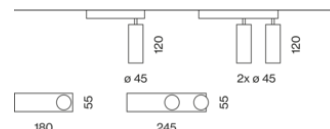

**Quickinfo**

2700 K, 3000 K, 3500 K  
 CRI ≥ 90 / 2 SDCM (initial MacAdam), 3 SDCM (initial MacAdam)  
 fino a 96 lm/W  
 L80 / 50000 h, L85 / 50000 h  
 DALI-2, non DIM  
 IP20

**Types**

**Colore**

**Distribuzione della luce**