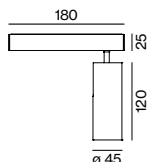

SPOT 12°, CRI ≥ 90

SYSTEM	COLOUR TEMP.	LUM. FLUX	EFFICACY	ORDER CODE
15.0 W	2700 K	1140 lm	76 lm/W	0 4 9 - 6 3 3 0 4 ☒ ☒ S
	3000 K	1180 lm	79 lm/W	0 4 9 - 6 3 3 0 5 ☒ ☒ S
	3500 K	1200 lm	80 lm/W	0 4 9 - 6 3 3 0 7 ☒ ☒ S

MEDIUM 24°, CRI ≥ 90

SYSTEM	COLOUR TEMP.	LUM. FLUX	EFFICACY	ORDER CODE
15.7 W	2700 K	1340 lm	85 lm/W	0 4 9 - 6 3 3 0 4 ☒ ☒ M
	3000 K	1390 lm	89 lm/W	0 4 9 - 6 3 3 0 5 ☒ ☒ M
	3500 K	1430 lm	91 lm/W	0 4 9 - 6 3 3 0 7 ☒ ☒ M

FLOOD 36°, CRI ≥ 90

SYSTEM	COLOUR TEMP.	LUM. FLUX	EFFICACY	ORDER CODE
15.7 W	2700 K	1370 lm	87 lm/W	0 4 9 - 6 3 3 0 4 ☒ ☒ F
	3000 K	1430 lm	91 lm/W	0 4 9 - 6 3 3 0 5 ☒ ☒ F
	3500 K	1460 lm	93 lm/W	0 4 9 - 6 3 3 0 7 ☒ ☒ F