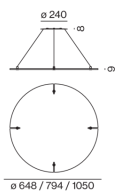

Disegno prodotto