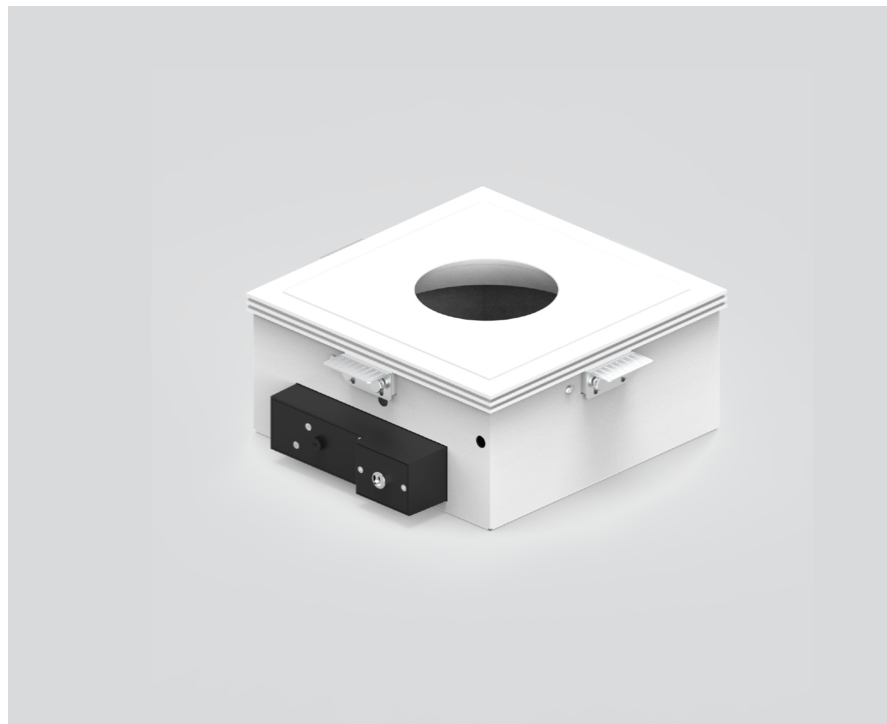

## Dati fisici

lunghezza 260 mm

larghezza 260 mm

altezza 120 mm

5,1 kg

## Sagoma

lunghezza 270 mm

larghezza 270 mm

spessore min. soffitto 8 mm

spessore max. soffitto 25 mm

profondità di incasso 140 mm

<sup>1</sup> Codice RAL

## Istruzioni di montaggio

Telaio da incasso in lamiera d'acciaio per incasso a scomparsa in soffitti in cartongesso, lato inferiore in gesso rinforzato con alluminio (verniciabile); con sagoma rotonda; nessuna rottura dei bordi; per incasso a scomparsa in soffitti di cartongesso; adatto per soffitti con spessore di 8-25 mm; 3 connettori a prova di polarizzazione inversa plug & play per l'alimentazione elettrica dei faretti; faretti inseribili e spostabili senza utensili tramite fissaggio magnetico; protezione hot plug; superficie verniciata a polveri bianco; grado protezione IP20; classe isolamento 1 220-240V; incl. convertitore DALI-2; tutti i faretti insieme dimmerabili DALI; dispositivo di controllo sostituibile da tecnici specializzati autorizzati;