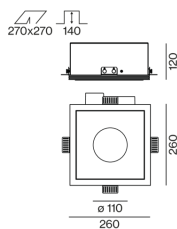

## Dati fisici

lunghezza 260 mm

larghezza 260 mm

altezza 120 mm

5,1 kg

## Sagoma

lunghezza 270 mm

larghezza 270 mm

spessore min. soffitto 8 mm

spessore max. soffitto 25 mm

profondità di incasso 140 mm

<sup>1</sup> Codice RAL

## Istruzioni di montaggio

Telaio da incasso in lamiera d'acciaio per incasso a scomparsa in soffitti in cartongesso, lato inferiore in gesso rinforzato con alluminio (verniciabile); con sagoma rotonda; nessuna rottura dei bordi; per incasso a scomparsa in soffitti di cartongesso; adatto per soffitti con spessore di 8-25 mm; 3 connettori a prova di polarizzazione inversa plug & play per l'alimentazione elettrica dei faretti; faretti inseribili e spostabili senza utensili tramite fissaggio magnetico; protezione hot plug; superficie verniciata a polveri bianco; grado protezione IP20; classe isolamento 1 220-240V; incl. convertitore DALI-2; tutti i faretti insieme dimmerabili DALI; dispositivo di controllo sostituibile da tecnici specializzati autorizzati;

## Disegno prodotto