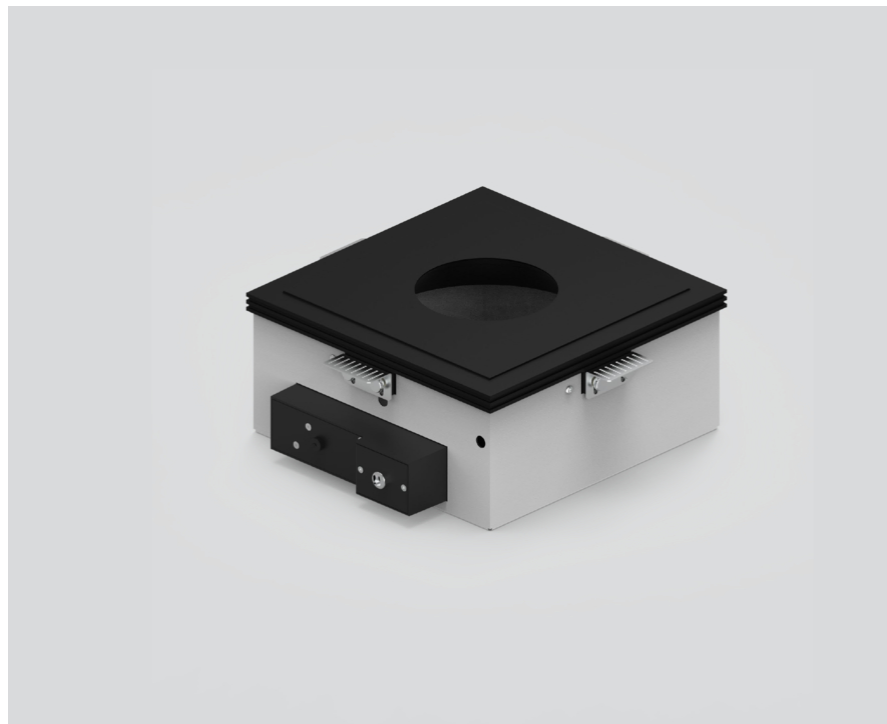

nero , RAL9005 ¹

IP20

Elettrico

DALI-2

classe isolamento 1 220-240V

1 Ind. Dali

Dati fisici

lunghezza 260 mm

larghezza 260 mm

altezza 120 mm

5,1 kg

Sagoma

lunghezza 270 mm

larghezza 270 mm

spessore min. soffitto 8 mm

spessore max. soffitto 25 mm

profondità di incasso 140 mm

¹ Codice RAL

Istruzioni di montaggio

Telaio da incasso in lamiera d'acciaio per incasso a scomparsa in soffitti in cartongesso, lato inferiore in gesso rinforzato con alluminio (verniciabile); con sagoma rotonda; nessuna rottura dei bordi; per incasso a scomparsa in soffitti di cartongesso; adatto per soffitti con spessore di 8-25 mm; 3 connettori a prova di polarizzazione inversa plug & play per l'alimentazione elettrica dei faretti; faretti inseribili e spostabili senza utensili tramite fissaggio magnetico; protezione hot plug; superficie verniciata a polveri nero; grado protezione IP20; classe isolamento 1 220-240V; incl. convertitore DALI-2; tutti i faretti insieme dimmerabili DALI; dispositivo di controllo sostituibile da tecnici specializzati autorizzati;