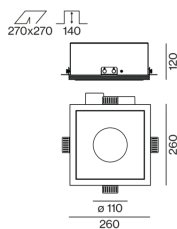

nero , RAL9005 ¹

IP20

Elettrico

DALI-2

classe isolamento 1 220-240V

1 Ind. Dali

Dati fisici

lunghezza 260 mm

larghezza 260 mm

altezza 120 mm

5,1 kg

Sagoma

lunghezza 270 mm

larghezza 270 mm

spessore min. soffitto 8 mm

spessore max. soffitto 25 mm

profondità di incasso 140 mm

¹ Codice RAL

Istruzioni di montaggio

Telaio da incasso in lamiera d'acciaio per incasso a scomparsa in soffitti in cartongesso, lato inferiore in gesso rinforzato con alluminio (verniciabile); con sagoma rotonda; nessuna rottura dei bordi; per incasso a scomparsa in soffitti di cartongesso; adatto per soffitti con spessore di 8-25 mm; 3 connettori a prova di polarizzazione inversa plug & play per l'alimentazione elettrica dei faretti; faretti inseribili e spostabili senza utensili tramite fissaggio magnetico; protezione hot plug; superficie verniciata a polveri nero; grado protezione IP20; classe isolamento 1 220-240V; incl. convertitore DALI-2; tutti i faretti insieme dimmerabili DALI; dispositivo di controllo sostituibile da tecnici specializzati autorizzati;

Disegno prodotto

MOUNTING HOUSING

round

049-8803038

Progetto / Tipo

Appunti

Quantità / Data
