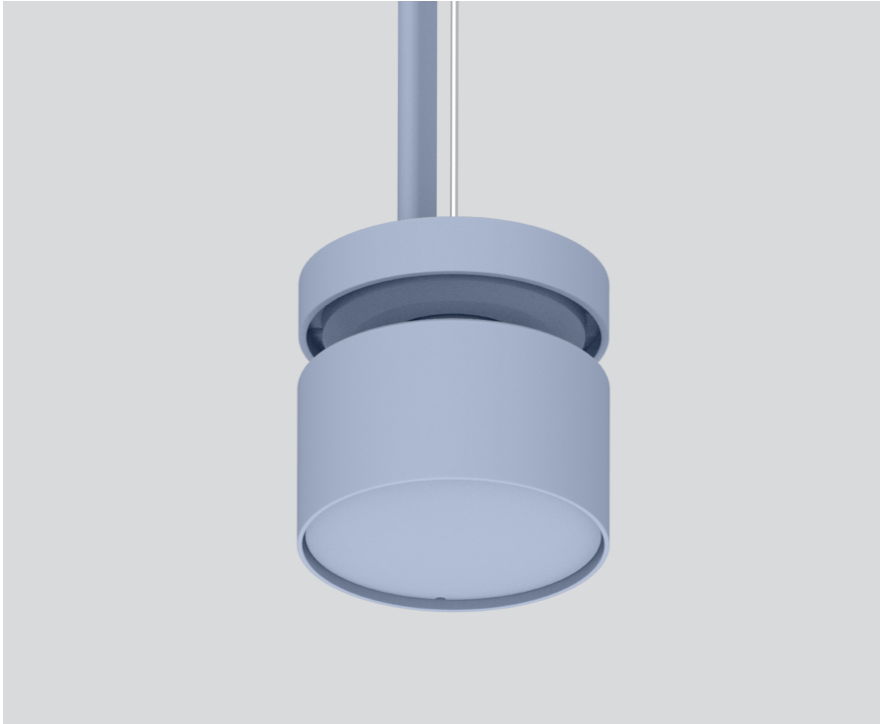

FLEX NODE CONNECTOR

050-202223X

Progetto / Tipo

Appunti

Quantità / Data

Generale

sospeso | cavo cromato

colori speciali

Dati fisici

diametro 64 mm

altezza 60 mm

0.7 kg

sosp. cavo 1500 mm con alimentatore

FLEX NODE CONNECTOR

050-202223X

Progetto / Tipo