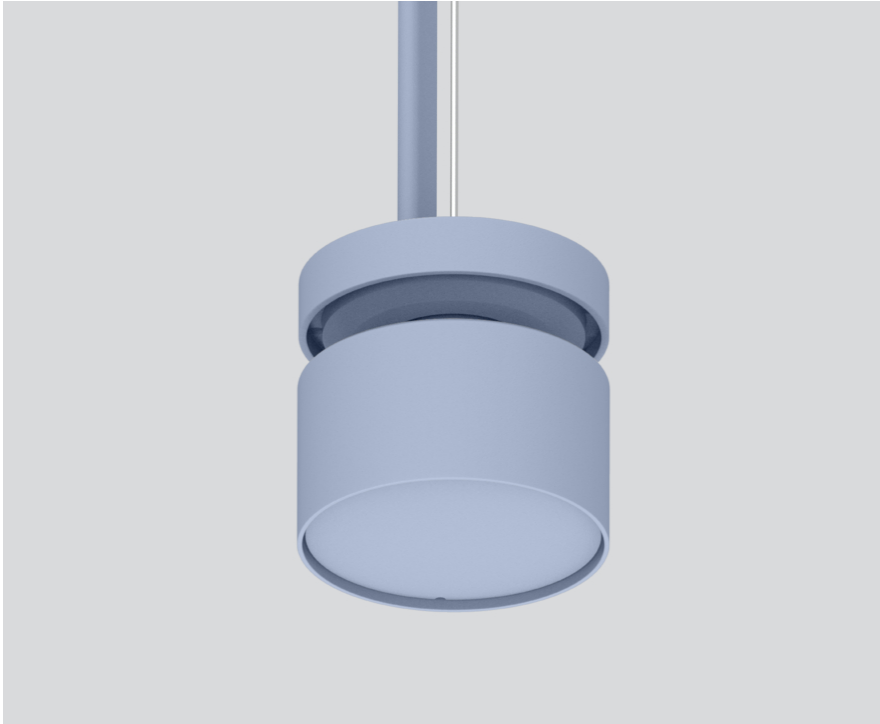

FLEX NODE CONNECTOR

050-203333X

Progetto / Tipo

Appunti

Quantità / Data

Generale

montaggio su superfici

colori speciali

Dati fisici

diametro 64 mm

altezza 60 mm

0,4 kg

FLEX NODE CONNECTOR

050-203333X

Progetto / Tipo

Appunti