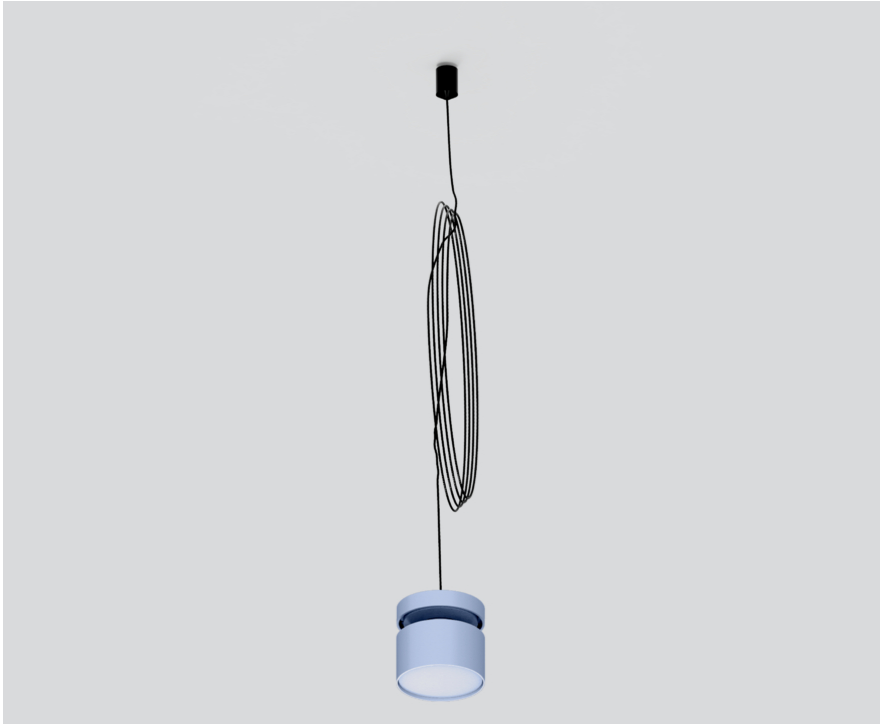

L NODE CONNECTOR

050-730544X

Progetto / Tipo

Appunti

Quantità / Data

Generale

sospeso | cavo nero

colori speciali

Dati fisici

diametro 64 mm

altezza 60 mm

sosp. cavo 1500 mm incluso tappo terminale e
connettore elettrico

L NODE CONNECTOR

050-730544X

Progetto / Tipo

Appunti