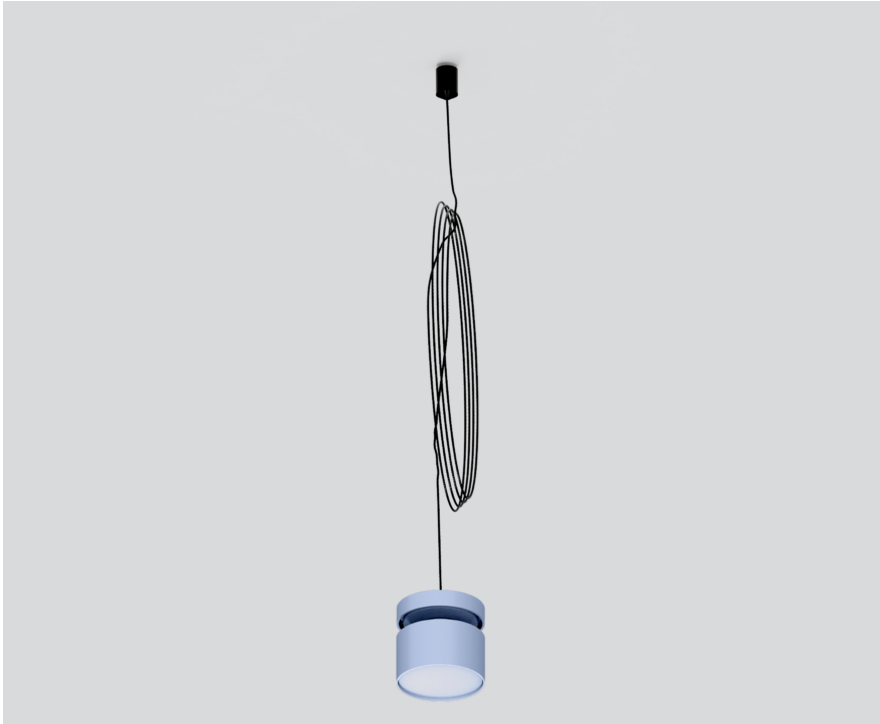

## Generale

sospeso | cavo nero

colori speciali

## Dati fisici

diametro 64 mm

altezza 60 mm

sosp. cavo 1500 mm incluso tappo terminale e  
connettore elettrico