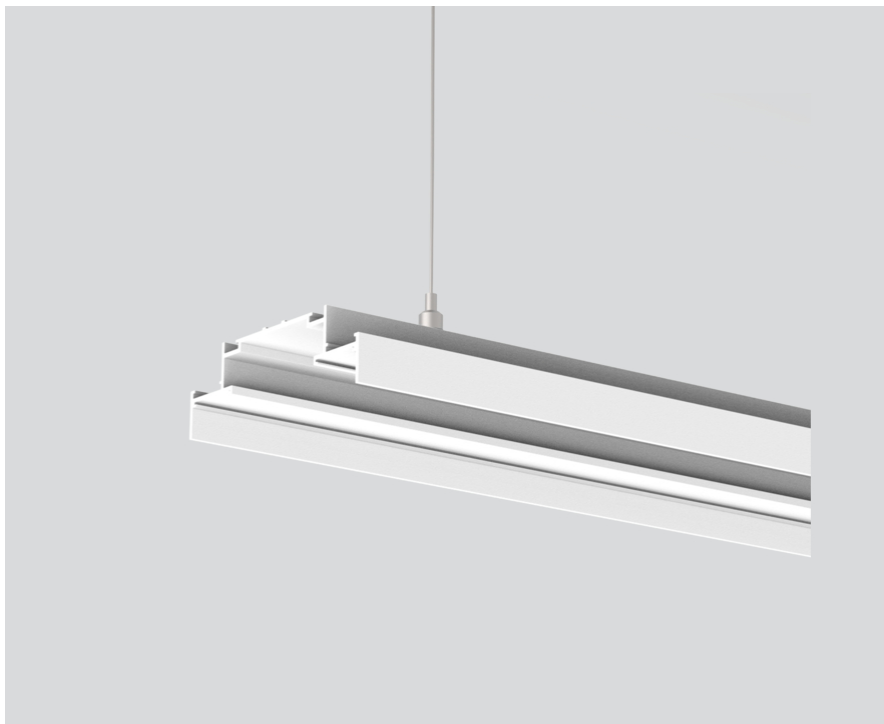

INSTALLATION CHANNEL

051-8930127

Progetto / Tipo

Appunti

Quantità / Data

Generale

1221 mm

bianco traffico , RAL 9016 ¹

Dati fisici

lunghezza 1221 mm

larghezza 89 mm

altezza 28 mm

1.1 kg

sospeso

¹ Codice RAL

INSTALLATION CHANNEL