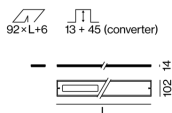

## Disegno prodotto

### Dati fisici

lunghezza 1830 mm

larghezza 89 mm

altezza 28 mm

sospeso