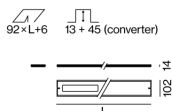

INSTALLATION CHANNEL

051-893024X

Progetto / Tipo

Appunti

Quantità / Data

Disegno prodotto

Generale

2438 mm

colori speciali

Dati fisici

lunghezza 2438 mm

larghezza 89 mm

altezza 28 mm

sospeso

INSTALLATION CHANNEL

051-893024X