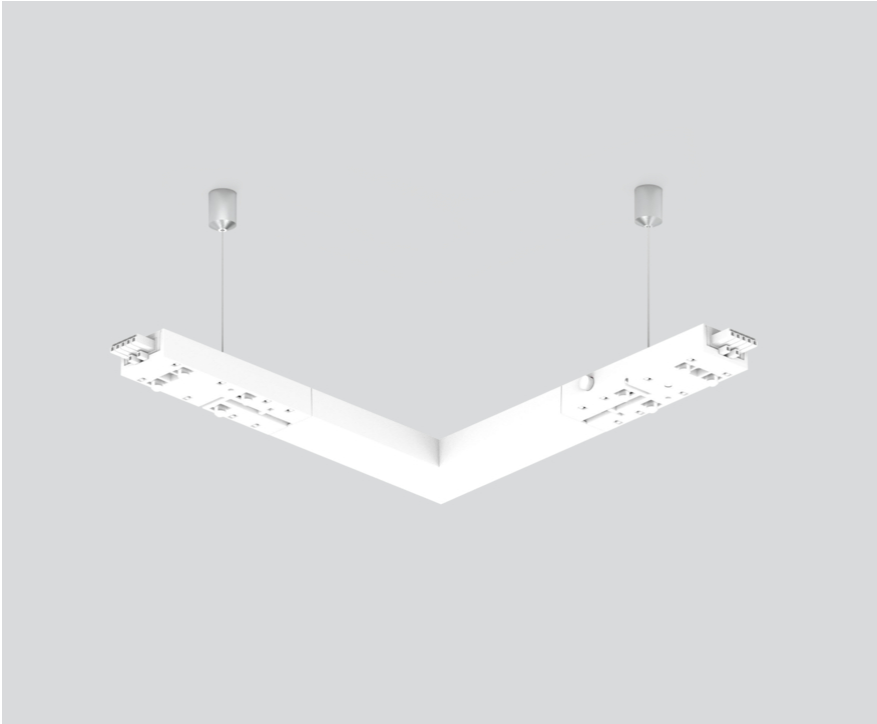

CORNER CONNECTOR

059-2792717

Progetto / Tipo

Appunti

Quantità / Data

Generale

90° | meccanico ed elettrico

bianco puro, RAL 9010 ¹

Dati fisici

lunghezza 254 mm

larghezza 254 mm

0,4 kg

¹ Codice RAL

CORNER CONNECTOR

059-2792717

Progetto / Tipo