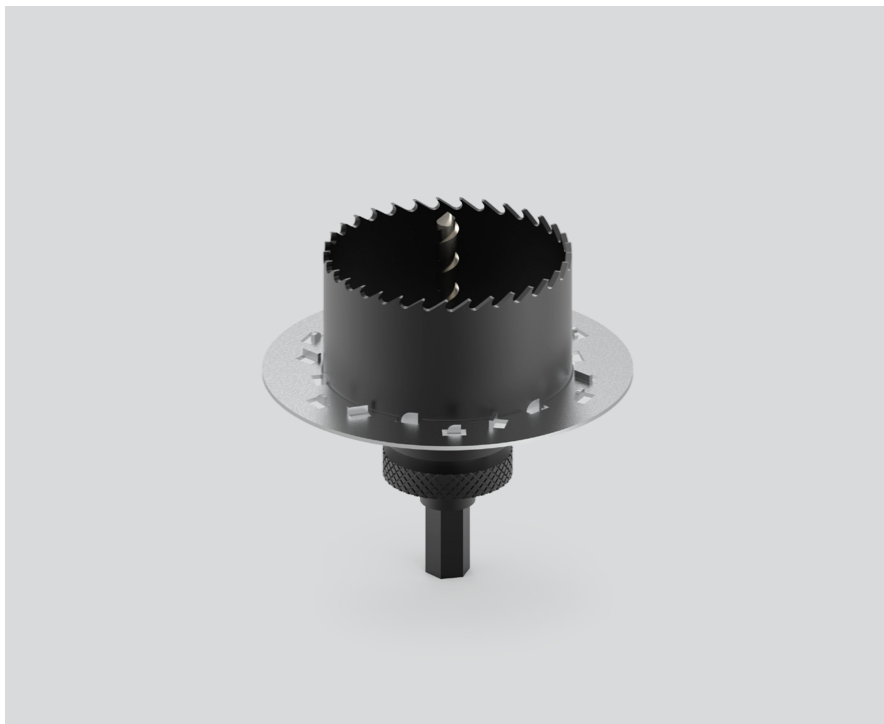

## Generale

necessario per installare scatola per montaggio  
senza bordo

## Dati fisici

diametro 83 mm

altezza 107 mm

0.4 kg

incasso senza bordo