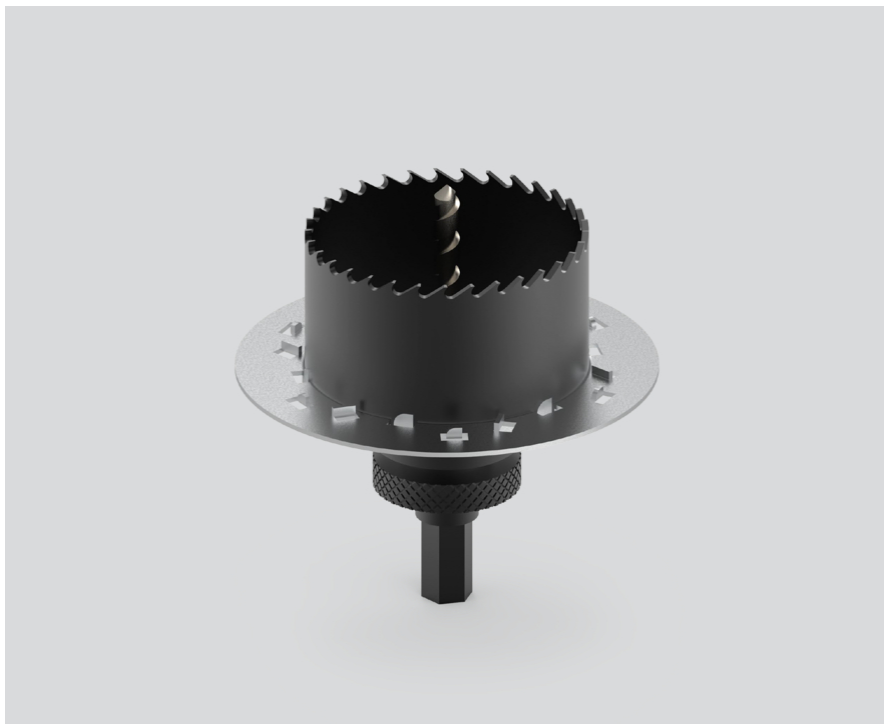

SPECIAL MOUNTING TOOL

063-8912110

Progetto / Tipo

Appunti

Quantità / Data

Generale

necessario per installare scatola per montaggio
senza bordo

Dati fisici

diametro 100 mm

altezza 107 mm

0.5 kg

incasso senza bordo

Disegno prodotto

SPECIAL MOUNTING TOOL

063-8912110

Progetto / Tipo