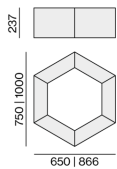

## Dati fisici

lunghezza 750 mm

larghezza 650 mm

altezza 237 mm

3.3 kg

## Disegno prodotto