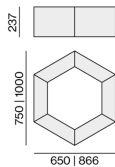

Disegno prodotto