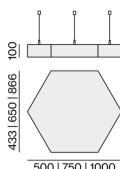

Disegno prodotto