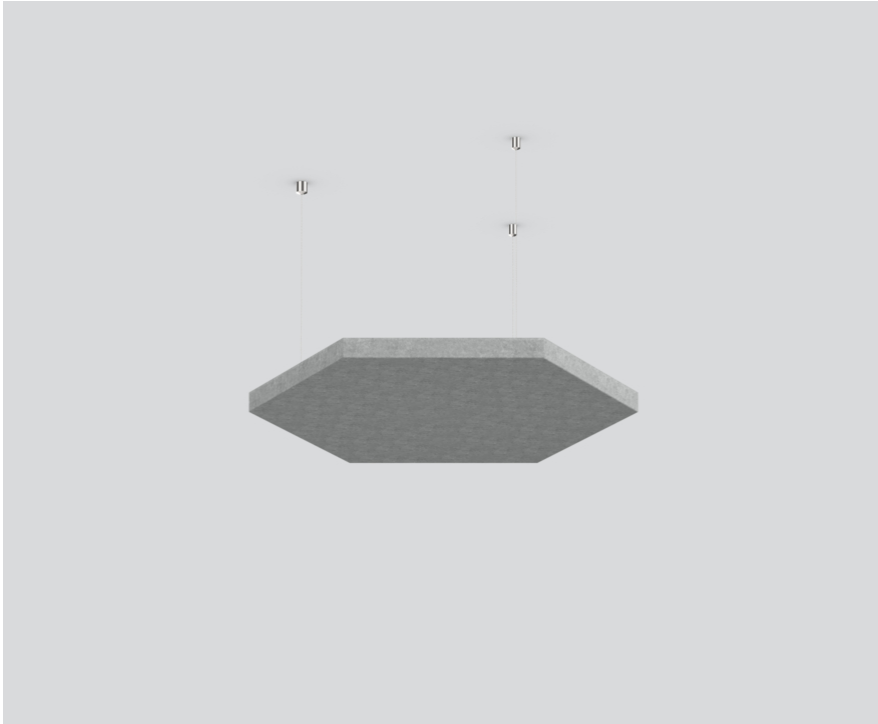

# HEX-O MODULE FLAT 750

suspended single  
073-692620G

Progetto / Tipo

Appunti

Quantità / Data

## Generale

Soffitto , Sospeso  
grigio

## Dati fisici

Cavo 1500 mm (min. 500 mm)  
lunghezza 750 mm  
larghezza 650 mm  
altezza 40 mm  
5.2 kg

## Istruzioni di montaggio

Elemento acustico esagonale in feltro PET autoportante di alta qualità con proprietà fonoassorbenti, consistente per il 60% in PET riciclate; percezione ottica e aptica della superficie di alta qualità, grigio; possibile presenza di fibre estranee; sospeso con cavo a sospensione da 1500 mm (3 funi); regolazione altezza senza utensili; adatti per montaggio singolo; HEX-O ABSORBER fonoassorbente disponibile come accessorio; accessorio indicato a parte;