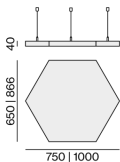

Disegno prodotto