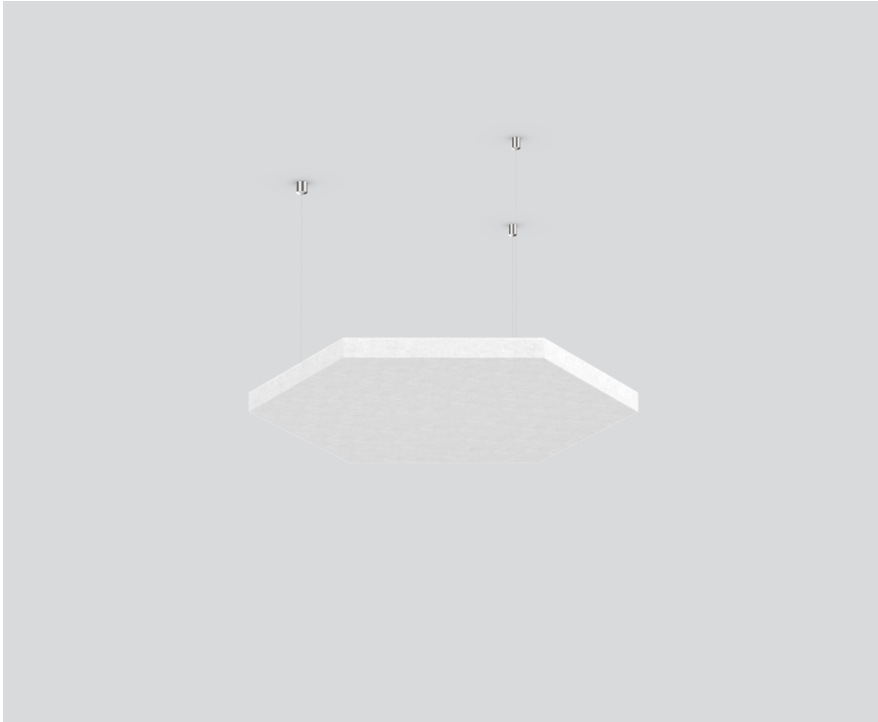

HEX-O MODULE FLAT 750

suspended single

073-692620W

Progetto / Tipo

Appunti

Quantità / Data

Generale

Soffitto , Sospeso
bianco

Dati fisici

Cavo 1500 mm (min. 500 mm)
lunghezza 750 mm
larghezza 650 mm
altezza 40 mm

Istruzioni di montaggio

Elemento acustico esagonale in feltro PET autoportante di alta qualità con proprietà fonoassorbenti, consistente per il 60% in PET riciclate; percezione ottica e aptica della superficie di alta qualità, bianco; possibile presenza di fibre estranee; sospeso con cavo a sospensione da 1500 mm (3 funi); regolazione altezza senza utensili; adatti per montaggio singolo; HEX-O ABSORBER fonoassorbente disponibile come accessorio; accessorio indicato a parte;

Disegno prodotto

HEX-O MODULE FLAT 750

suspended single
073-692620W

Progetto / Tipo

Appunti

Quantità / Data

Accessori acustici

HEX-O ABSORBER 1000

COLORE	L-L-A (MM)	N. ARTICOLO/I
marble grey	1000-866-237	073-691740D
grigio	1000-866-237	073-691740G
nero	1000-866-237	073-691740L
bianco	1000-866-237	073-691740W
colori acustici	1000-866-237	073-691740X