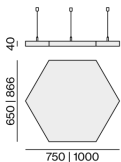

Disegno prodotto