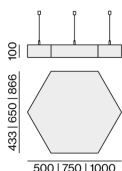

Disegno prodotto