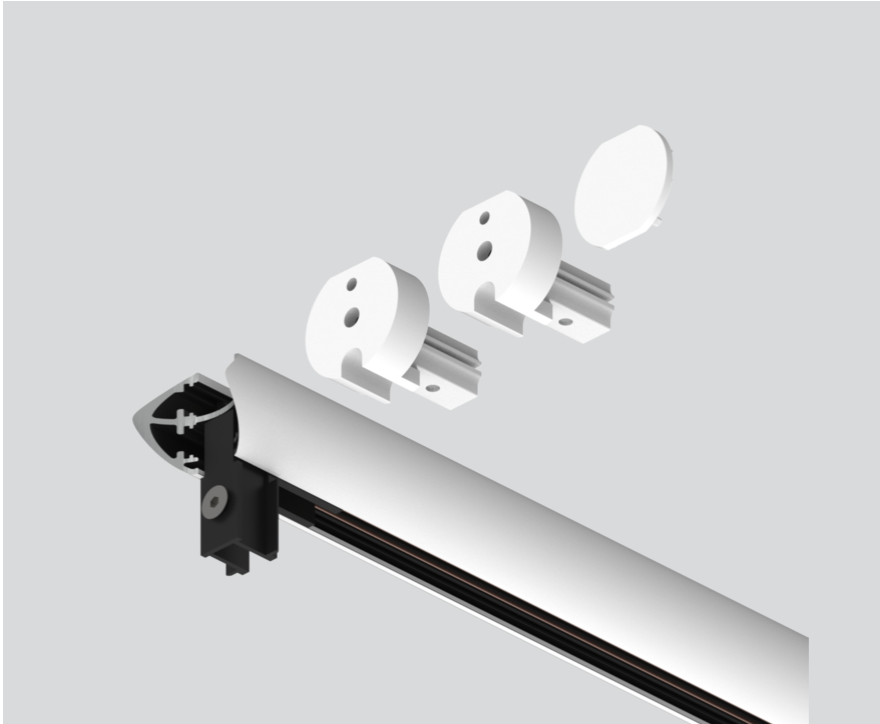

POLE MOUNTING SET

030-1442017

Progetto / Tipo

Appunti

Quantità / Data

Generale

staffa da parete 400 mm, incl. tappo terminale | da
pavimento a parete
bianco traffico , RAL 9016 ¹

Dati fisici

0,44 kg

¹ Codice RAL

Istruzioni di montaggio