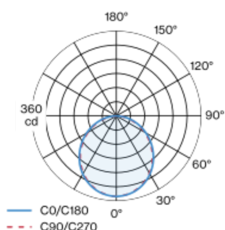

Distribuzione della luce