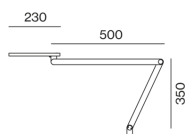

Disegno prodotto