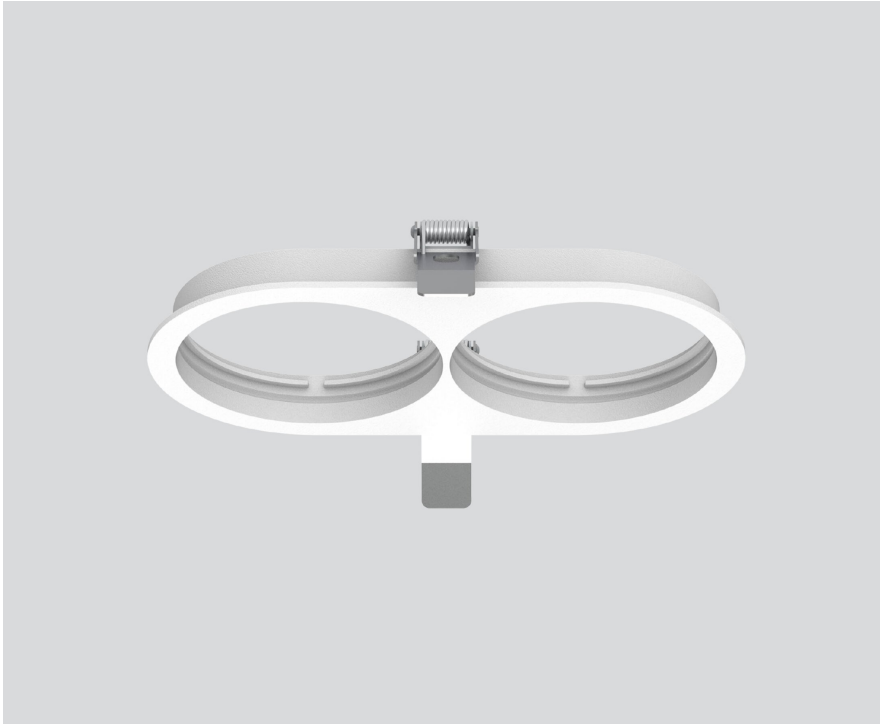

MOUNTING SET with trim 2 lamps

048-2798317

Progetto / Tipo

Appunti

Quantità / Data

Generale

per controsoffitti

bianco traffico | RAL 9016 ¹

Dati fisici

lunghezza 218 mm | larghezza 118 mm | altezza 35 mm

0.18 kg

Sagoma

lunghezza 205 mm | larghezza 105 mm

spessore min. del soffitto 2 mm | spessore max. del soffitto 25 mm

¹ Codice RAL

Disegno prodotto