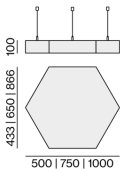

Disegno prodotto