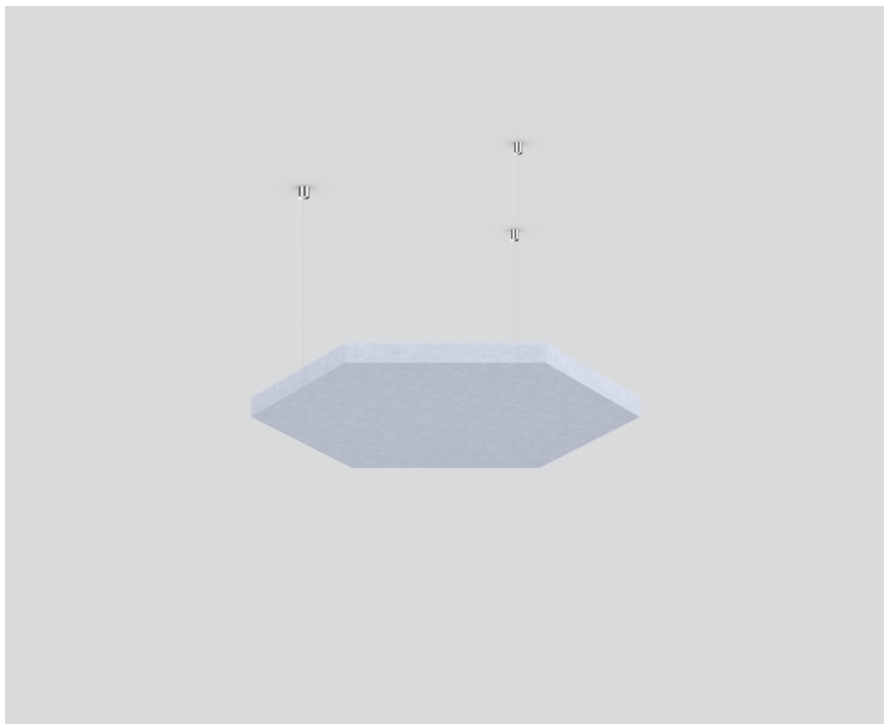

# HEX-O MODULE FLAT 750

suspended single

073-692620D

Progetto / Tipo

Appunti

Quantità / Data

## Generale

Soffitto , Sospeso

marble grey

## Dati fisici

Cavo 1500 mm (min. 500 mm)

lunghezza 750 mm

larghezza 650 mm

altezza 40 mm

5.2 kg

## Istruzioni di montaggio

Elemento acustico esagonale in feltro PET autoportante di alta qualità con proprietà fonoassorbenti, consistente per il 60% in PET riciclate; percezione ottica e aptica della superficie di alta qualità, marble grey; possibile presenza di fibre estranee; sospeso con cavo a sospensione da 1500 mm (3 funi); regolazione altezza senza utensili; adatti per montaggio singolo; HEX-O ABSORBER fonoassorbente disponibile come accessorio; accessorio indicato a parte;