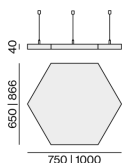

Disegno prodotto