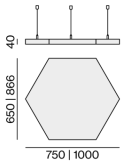

Disegno prodotto