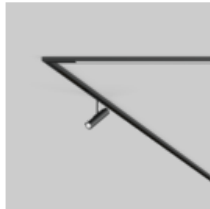

Budism Couture, Cape Town

Afrique

Architecte

Peerutin Karol Architects

Photographe

Elsa Young

Produits utilisés

MOVE IT 10 surface system

MOVE IT 10 round pole MOUNTING

NANO turn

NOBA adjustable MOVE IT 10

TARO MOVE IT 10

NANO just 16 / 26 / 32