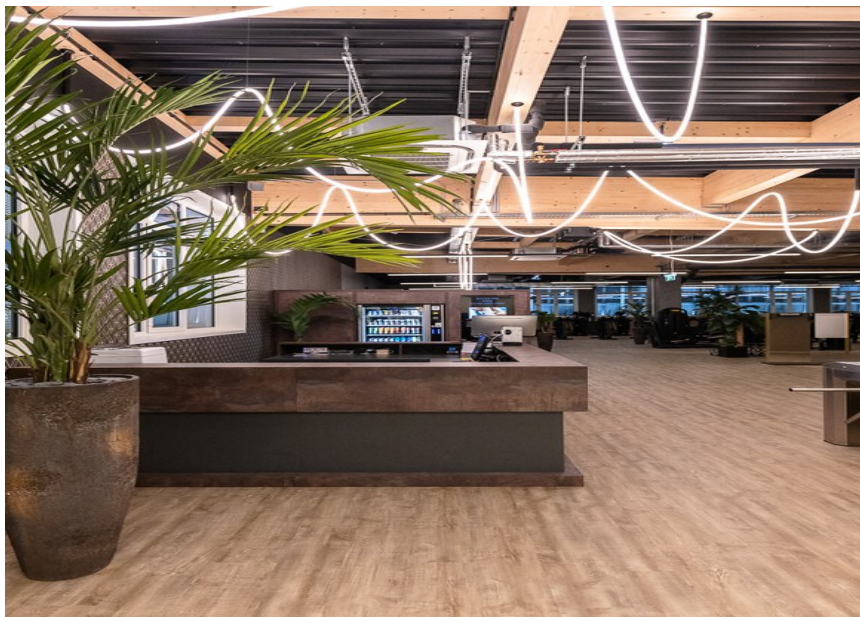

Morefit Fitnessstudio, Oberwart

PHOTOGRAPHE

Morefit

ARCHITECTE

PHIL Solutions

LIGHTING DESIGN

XAL

SITE

Autriche

Produits utilisés

JANE semi-recessed / surface / suspended

Morefit Fitnessstudio, Oberwart

PHOTOGRAPHE

Morefit

ARCHITECTE

PHIL Solutions