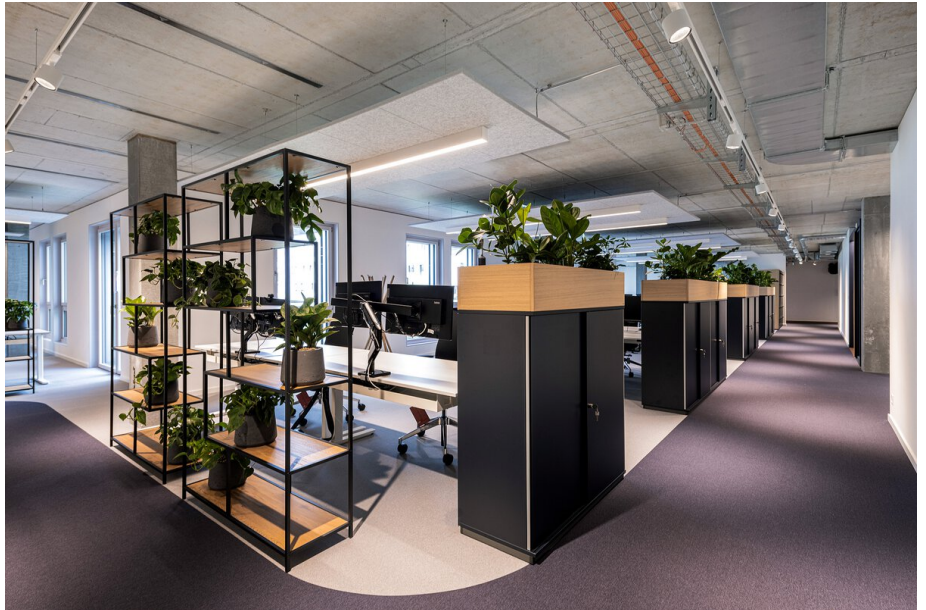

Kühne + Nagel, Opfikon

Suisse

Architecte
Vivere Innenarchitektur
GmbH

Photographe
Sarah Vonesch
Photography

Produits utilisés

VARO 80 S

MINO CIRCLE
acoustic ceiling /
suspended

SASSO 60 round
suspended